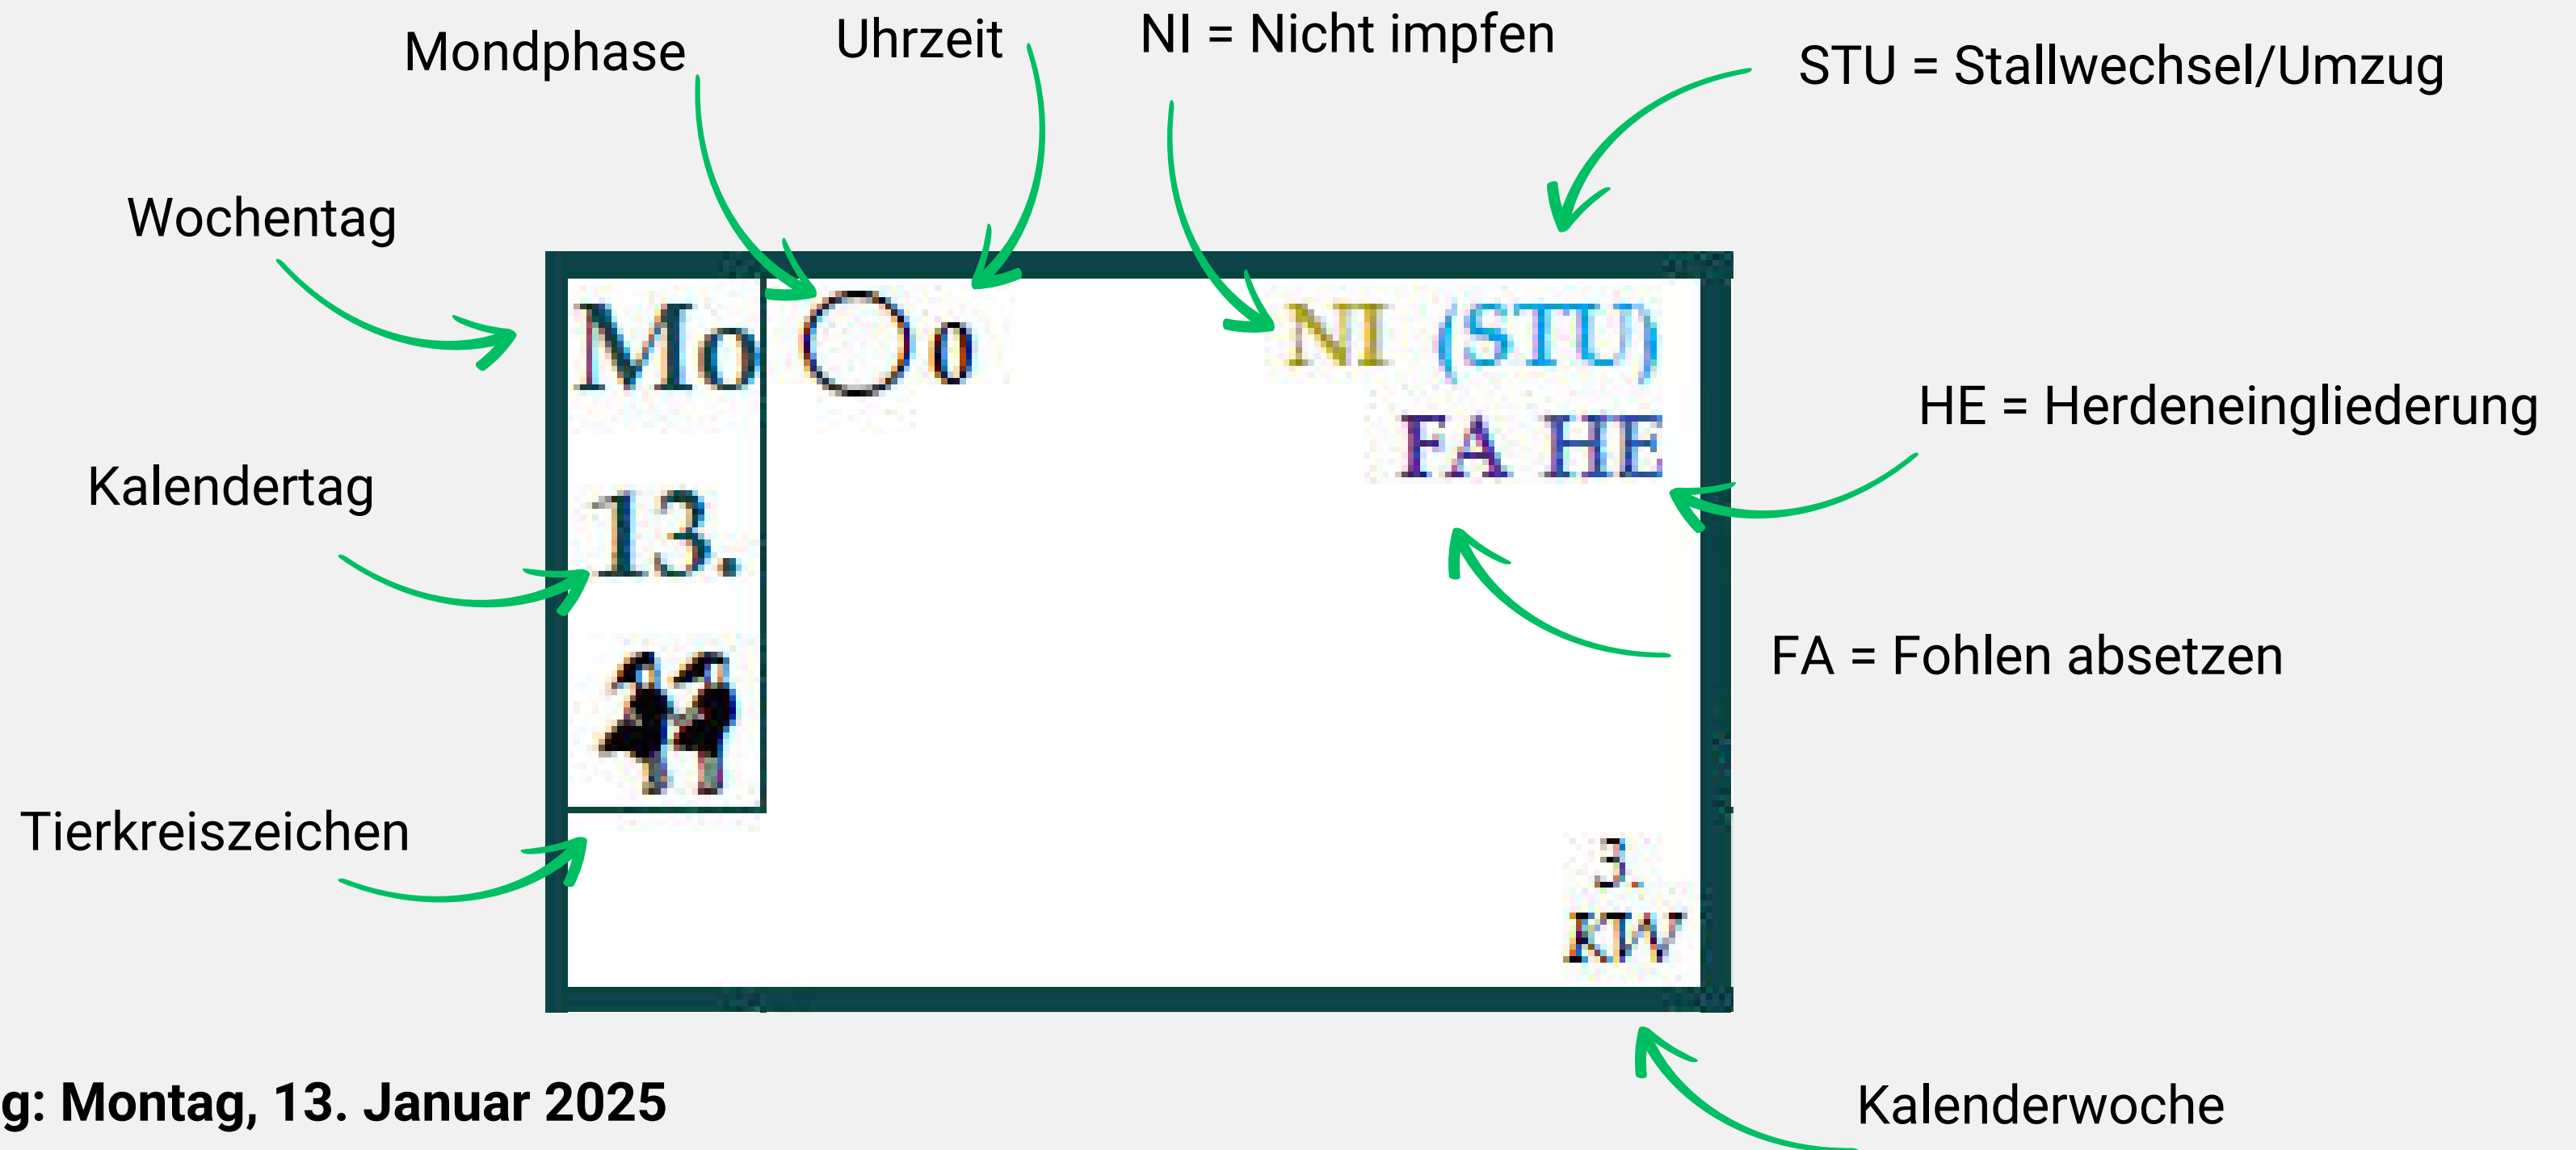

Ein Blick in den Pferde-Kalender

Beispieltag: Montag, 13. Januar 2025